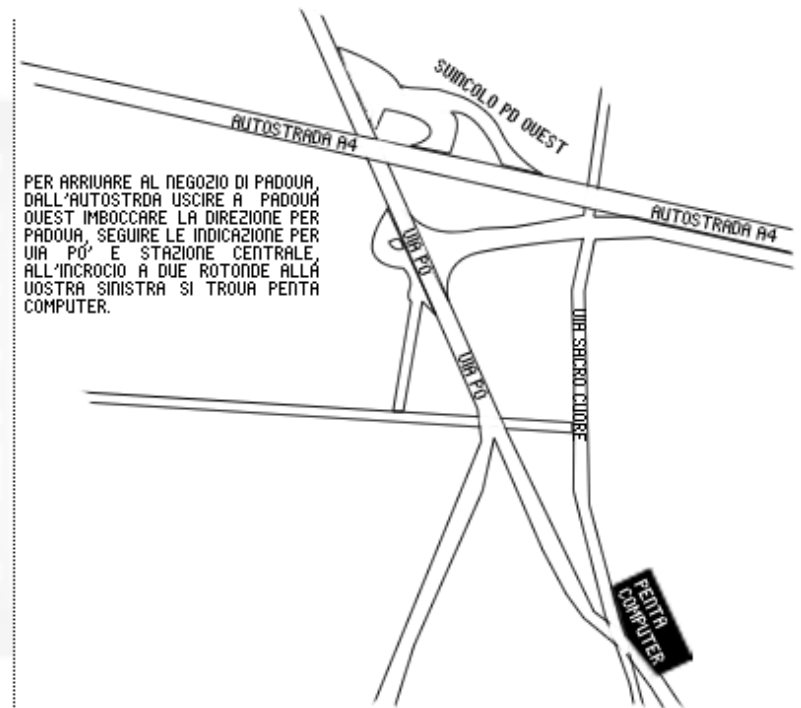

(PD) MAPPA

IN QUESTA SEZIONE TROVI LA MAPPA E TUTTI I CONTATTI
PER LA SEDE DI PADOVA - ITALY

PENTA COMPUTER SNC

VIA SACRO CUORE, 8

35135 PADOVA (PD) - VENETO - ITALY

✉ INFO.PD@PENTACOMPUTER.IT - ✉ INFO@PENTACOMPUTER.IT

TELEFONO: 049.7965600

FAX: 049.7965607

SKYPE: PENTAPADOVA

<http://web.pentacomputer.it> - www.pentacomputer.it