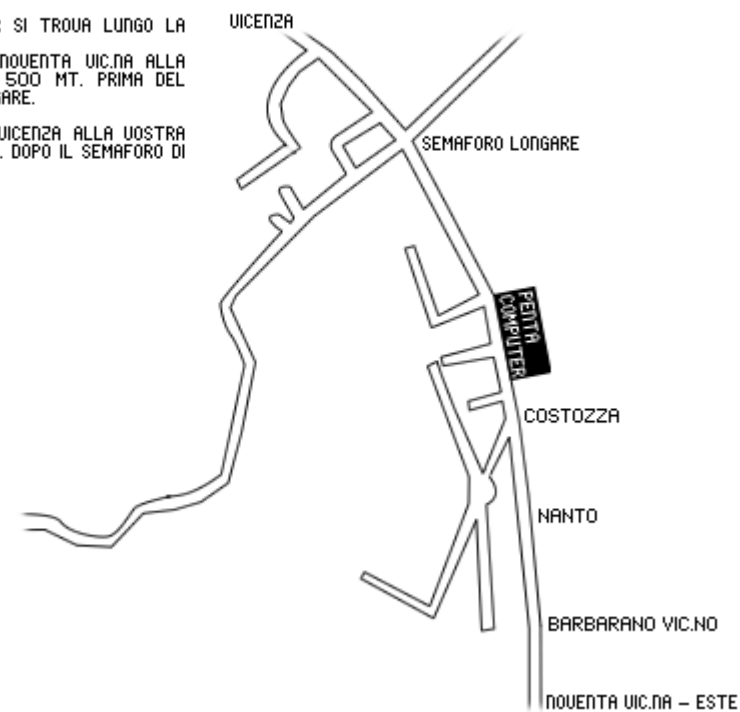

## (VI)MAPPA}

IN QUESTA SEZIONE TROVI LA MAPPA E TUTTI I CONTATTI  
PER LA SEDE DI VICENZA - ITALY

PENTA COMPUTER SNC

VIA ROMA, 55

36023 LONGARE (VI) - VENETO - ITALY

✉ [INFO.VI@PENTACOMPUTER.IT](mailto:INFO.VI@PENTACOMPUTER.IT) - ✉ [INFO@PENTACOMPUTER.IT](mailto:INFO@PENTACOMPUTER.IT)

TELEFONO: 0444.555971

FAX: 0444.555971

SKYPE: PENTA\_COMPUTER\_UI

PENTA COMPUTER SI TROVA LUNGO LA  
RIVIERA BERICA.  
PROVENENDO DA NOVENTA VIC. NA ALLA  
VOSTRA DESTRA 500 MT. PRIMA DEL  
SEMAFORO DI LONGARE.

PROVENENDO DA VICENZA ALLA VOSTRA  
SINISTRA 500 MT. DOPO IL SEMAFORO DI  
LONGARE.

<http://web.pentacomputer.it> - [www.pentacomputer.it](http://www.pentacomputer.it)